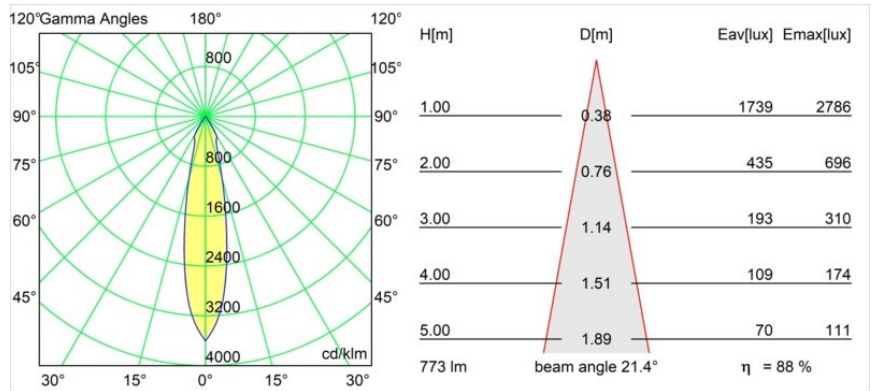

Lichtspreiding & Stralingsdiagram