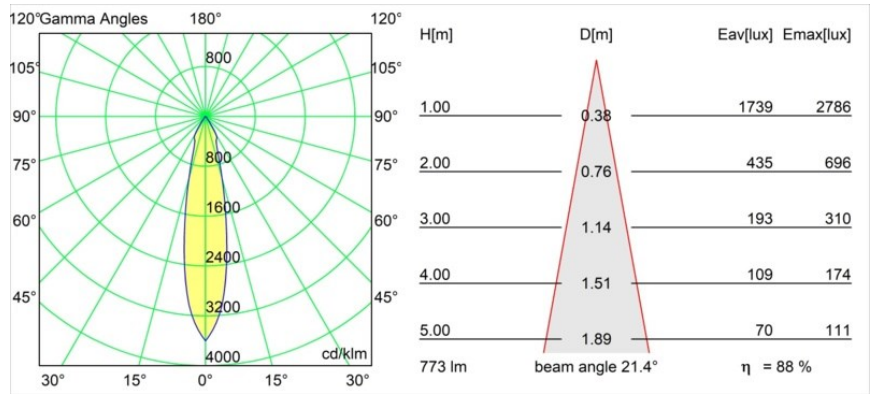

### Specifications

Materiale	12411446
Tipo di Sorgente	LED
Tipologia LED	BRIDGELUX V8G8
Tecnologie LED	COB
CRI	Min. 90
Temperatura di colore della luce	3000K
Vita utile	L80B10 @50.000 ore
Lampadina inclusa	Sì
Numero di fonte luminosa	1
Codice di flusso CIE	95 98 100 100 89
Binning (SDCM)	2
Direzione della luce	Diretta
Ottiche	Riflettore
Fascio misurato (°)	21,0
Volt in ingresso	Necessario driver a corrente costante
Classificazione elettrica	III
Grado IP	20
Test filo a caldo (°C)	960
Interno/Esterno	Interno
Applicazione	Soffitto, Parete
Montaggio	Incassato
Foro d'incasso (mm)	ø70
Profondità di montaggio (mm)	100,0
Orientabilità	Not Applicable
Distanza dall'oggetto illuminato (m)	0,1
Colore primario & Finitura primaria	Oro, Opaca
Peso lordo (g)	260,0
Corrente di azionamento (mA)	350      500      700
Min. forward voltage (Vf)	13,2      13,7      14,2
Max. forward voltage (Vf)	15,0      15,4      16,0
Connected load (W)	5,0      7,2      10,6
Flusso luminoso per lampade (lm)	510      685      881
Efficienza (lm/W)	102      95      83

---

Livello abbagliamento	17	18	19
Remark	• 3500K su richiesta		

---

**TM30 & CRI diagram**

**Light distribution & beam diagram**

Diagrams

**Accessori Decorativi**

- 12500032** Mask Smart 82 1x Black Structure
- 12500009** Mask Smart 82 1x White Structure
- 12500046** Mask Smart 82 1x Gold Matt
- 12500015** Mask Smart 82 1x Champagne Brushed
- 12500014** Mask Smart 82 1x Bronze Brushed
- 12500043** Mask Smart 82 1x Black Brushed
- 12500016** Mask Smart 82 1x Silver Bronze Brushed