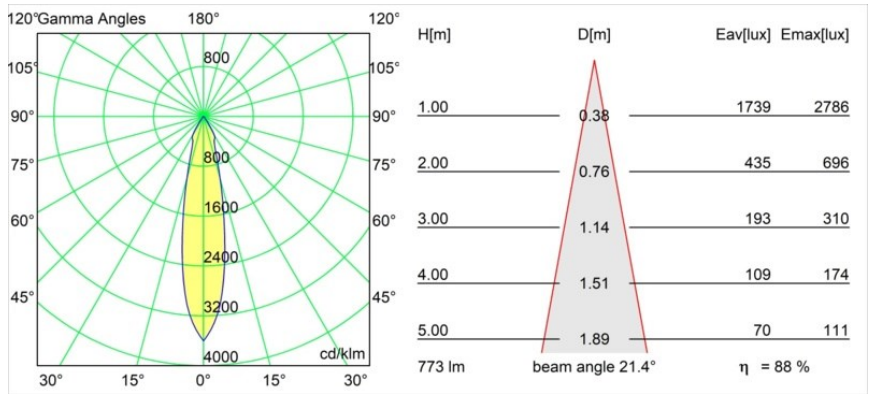

Distribution de Lumière & Schéma de Faisceau