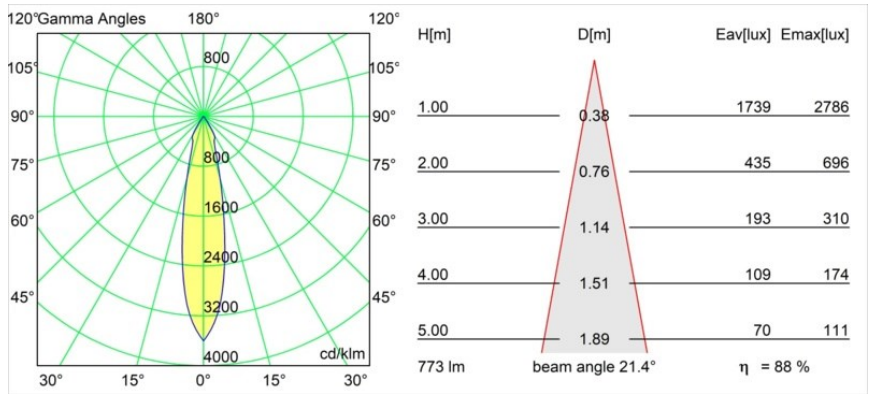

Light distribution & beam diagram