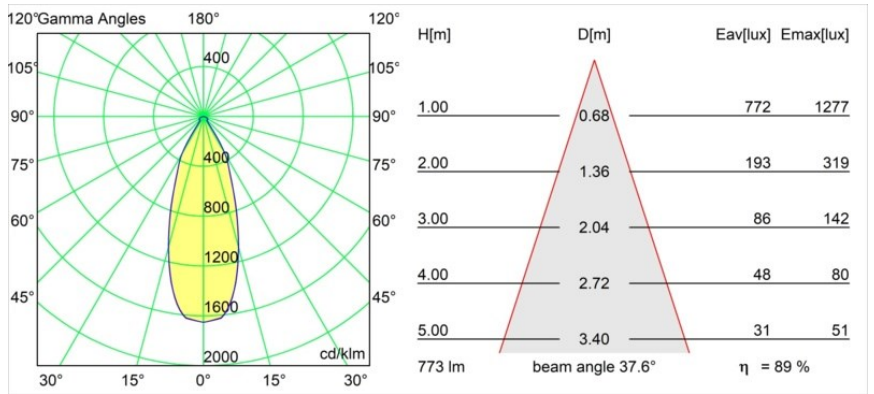

Lichtspreiding & Stralingsdiagram