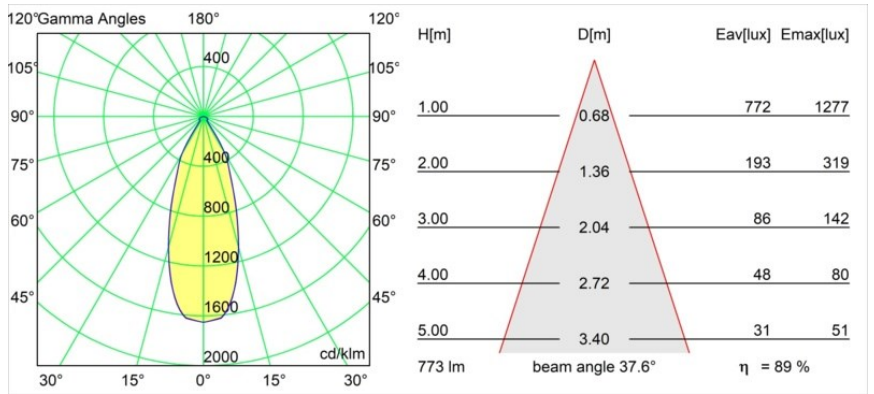

Light distribution & beam diagram