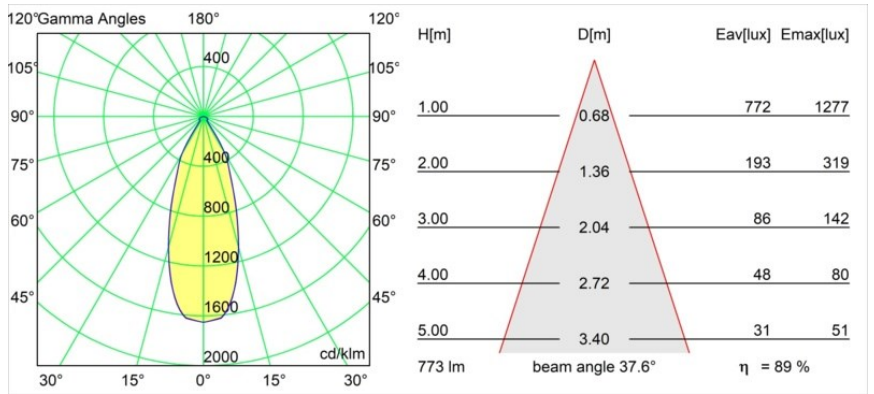

---

UGR	22	23	24
Commentaire	• 3500K sur demande		

---

**TM30 & CRI diagrammes**

**Distribution de Lumière & Schéma de Faisceau**

Diagrammes

**Accessoires d'Eclairage décoratives**

- 12500032** Mask Smart 82 1x Black Structure
- 12500009** Mask Smart 82 1x White Structure
- 12500046** Mask Smart 82 1x Gold Matt
- 12500015** Mask Smart 82 1x Champagne Brushed
- 12500014** Mask Smart 82 1x Bronze Brushed
- 12500043** Mask Smart 82 1x Black Brushed
- 12500016** Mask Smart 82 1x Silver Bronze Brushed