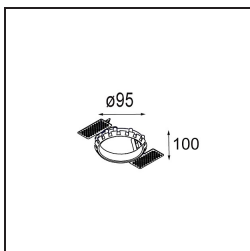

Datum
Kunde
Projekt
Art

Smart Cake Recessed 82 1x LED 3000K Flood DE White Structure

Spezifikationen

Material	12411509
Typ der Lichtquelle	LED
LED Typ	BRIDGELUX V8G8
LED-Technologie	COB-LED
CRI	Min. 90
Farbtemperatur	3000K
Lebensdauer	L80 B10 bei 50.000 Stunden
Leuchtmittel enthalten	Ja
Anzahl Lichtquellen	1
CIE-Fluxcode	88 95 99 100 89
Binning (SDCM)	2
Lichtrichtung	Abwärts
Optik	Reflektor
Gemessene Abstrahlwinkel (°)	38,0
Eingangsspannung	Konstantstrom-Treiber erforderlich
Schutzklasse	III
Schutzart	20
Glühdrahtprüfung (°C)	960
Innen/Außen	Innen
Anwendung	Decke, Wand
Montage	Einbau
Ausschnittgröße (mm)	ø70
Einbautiefe (mm)	100,0
Verstellbarkeit	Not Applicable
Abstand zum beleuchteten Objekt (m)	0,1
Primärfarbe & Primäres Finish	Weiß, Strukturiert
Bruttogewicht (g)	260,0
Antriebsstrom (mA)	350 500 700
Min. forward voltage (Vf)	13,2 13,7 14,2
Max. forward voltage (Vf)	15,0 15,4 16,0
Connected load (W)	5,0 7,2 10,6
Lichtstrom pro Lampe (lm)	514 689 886
Effizienz (lm/W)	103 96 84
UGR	22 23 24
Bemerkung	• 3500K auf Anfrage

Montagezubehör

- 10889830** Installation Housing 192x190x130

- 12290130** Plaster Kit 190X190 - 70 1x

12291030 Plaster Kit 210x190 - 70 2x

12500230 Ring Recessed 82 1x

Wählen Sie das benötigte Zubehör