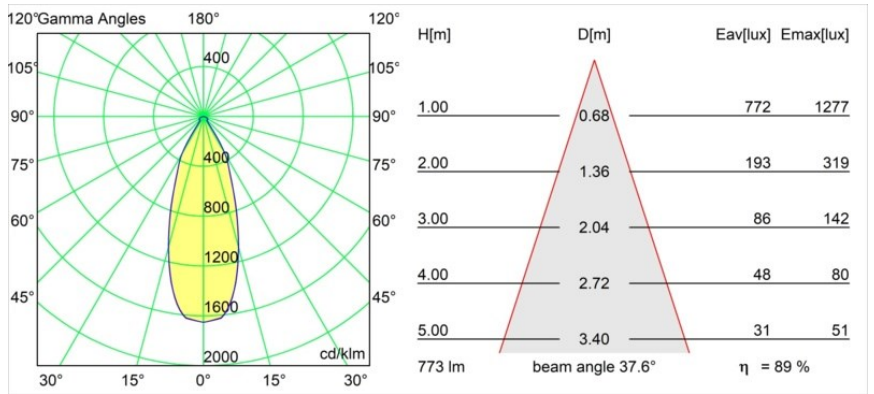

Lichtverteilung und Lichtverteilungskurve