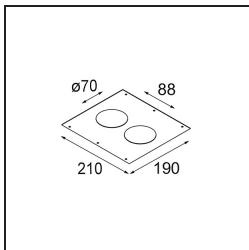

12291030 Plaster Kit 210x190 - 70 2x