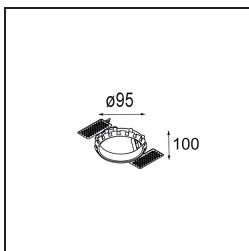

Installatie Accessoires

- 10889830** Installation Housing 192x190x130

- 12290130** Plaster Kit 190X190 - 70 1x

12291030 Plaster Kit 210x190 - 70 2x

12500230 Ring Recessed 82 1x

■ Kies een vereist accessoire