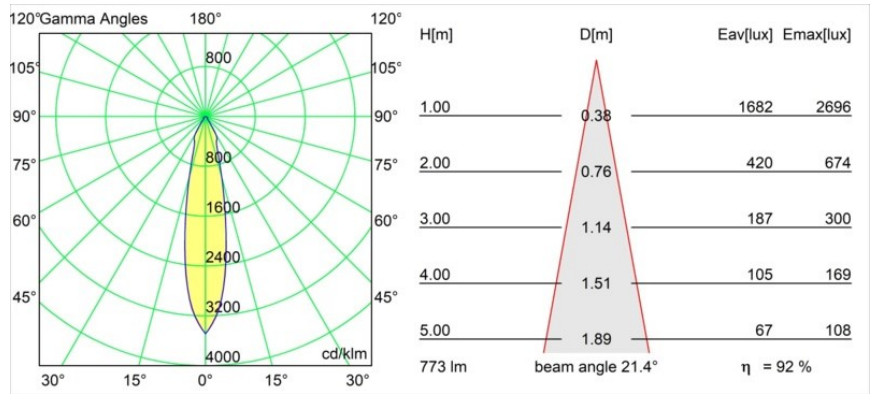

Lichtspreading & Stralingsdiagram