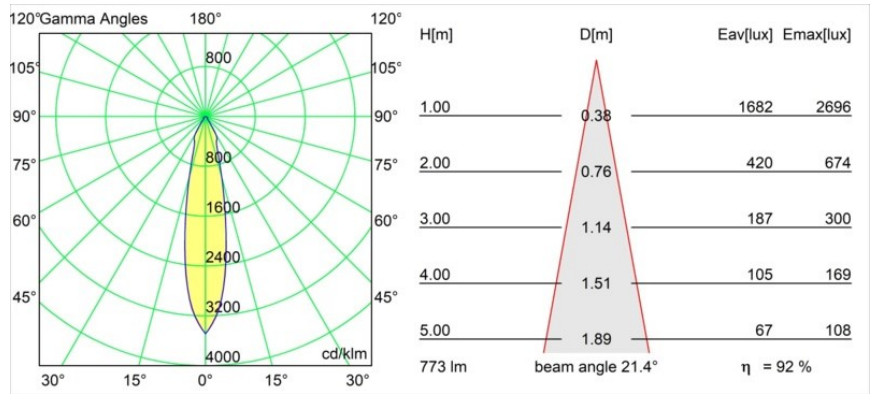

Light distribution & beam diagram