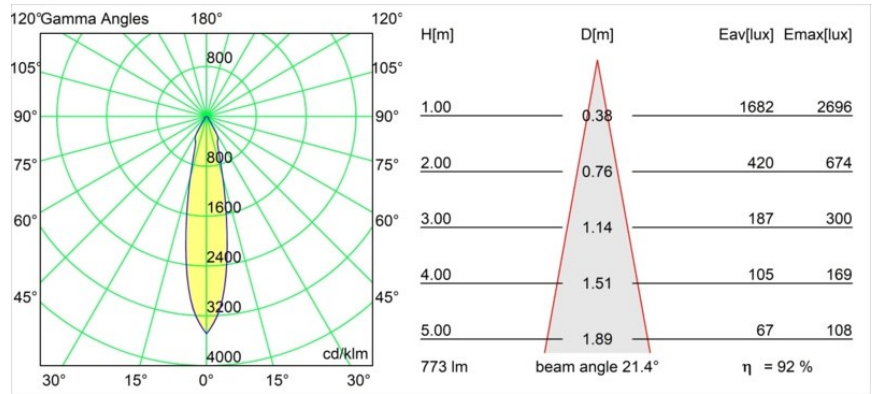

Distribution de Lumière & Schéma de Faisceau