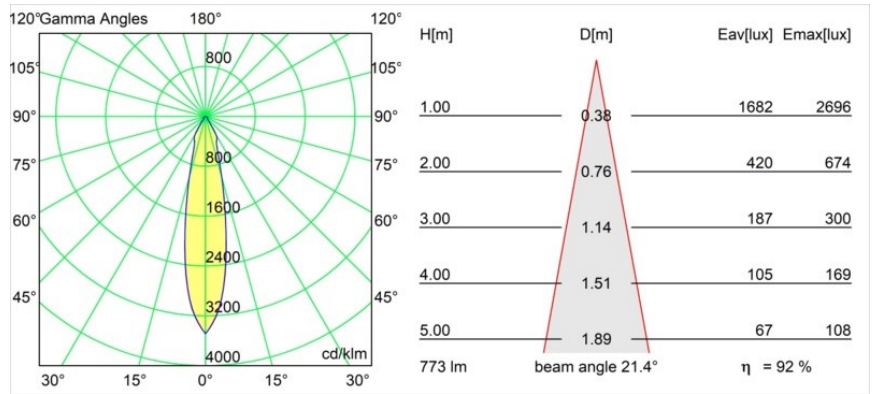

Light distribution & beam diagram