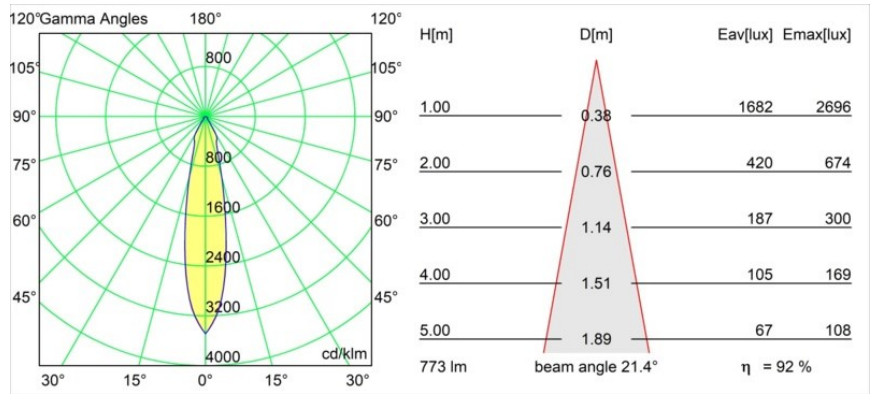

Lichtverteilung und Lichtverteilungskurve