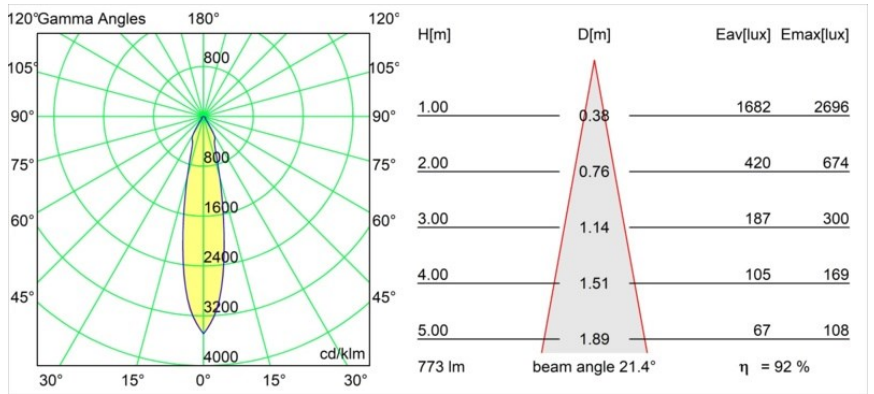

Lichtverteilung und Lichtverteilungskurve