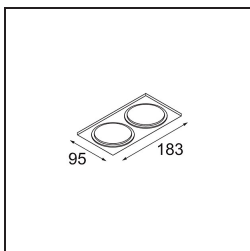

Datum
Kunde
Projekt
Art

Smart Cake Recessed 82 1x LED 3000K Medium DE White Structure

Spezifikationen

Material	12411409
Typ der Lichtquelle	LED
LED Typ	BRIDGELUX V8G8
LED-Technologie	COB-LED
CRI	Min. 90
Farbtemperatur	3000K
Lebensdauer	L80 B10 bei 50.000 Stunden
Leuchtmittel enthalten	Ja
Anzahl Lichtquellen	1
CIE-Fluxcode	89 95 99 100 93
Binning (SDCM)	2
Lichtrichtung	Abwärts
Optik	Reflektor
Gemessene Abstrahlwinkel (°)	21,0
Eingangsspannung	Konstantstrom-Treiber erforderlich
Schutzklasse	III
Schutzart	20
Glühdrahtprüfung (°C)	960
Innen/Außen	Innen
Anwendung	Decke, Wand
Montage	Einbau
Ausschnittgröße (mm)	ø70
Einbautiefe (mm)	100,0
Verstellbarkeit	Not Applicable
Abstand zum beleuchteten Objekt (m)	0,1
Primärfarbe & Primäres Finish	Weiß, Strukturiert
Bruttogewicht (g)	260,0
Antriebsstrom (mA)	350 500 700
Min. forward voltage (Vf)	13,2 13,7 14,2
Max. forward voltage (Vf)	15,0 15,4 16,0
Connected load (W)	5,0 7,2 10,6
Lichtstrom pro Lampe (lm)	533 716 920
Effizienz (lm/W)	107 99 87
UGR	21 23 23
Bemerkung	• 3500K auf Anfrage

Spezifikationen

TM30 & CRI Diagramm

Lichtverteilung und Lichtverteilungskurve

Diagramm

Dekorative Zubehör

- 12500032** Mask Smart 82 1x Black Structure
- 12500009** Mask Smart 82 1x White Structure
- 12500046** Mask Smart 82 1x Gold Matt
- 12500015** Mask Smart 82 1x Champagne Brushed
- 12500014** Mask Smart 82 1x Bronze Brushed
- 12500043** Mask Smart 82 1x Black Brushed
- 12500016** Mask Smart 82 1x Silver Bronze Brushed