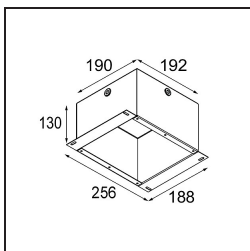

Montagezubehör

- **10889830** Installation Housing 192x190x130