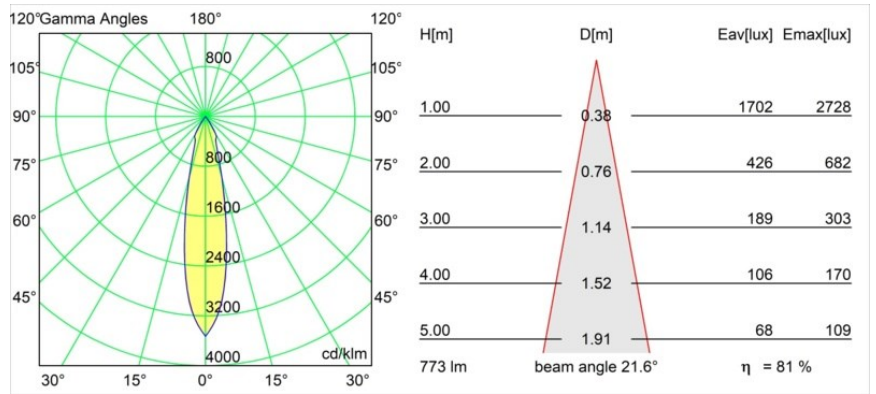

Lichtspreiding & Stralingsdiagram