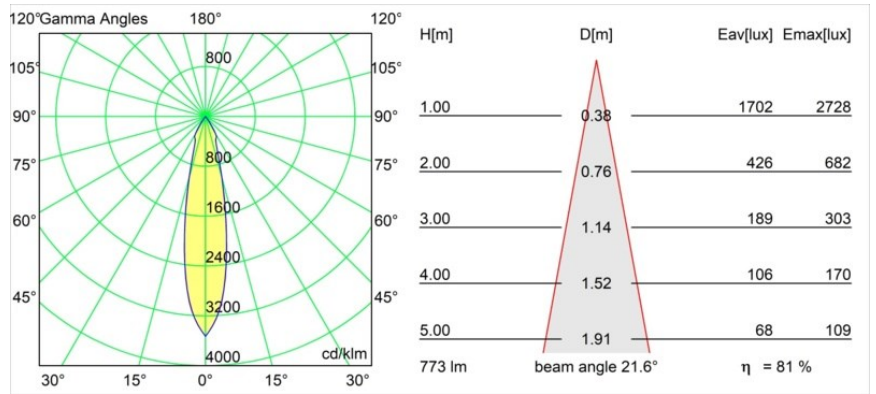

#### Specifications

Materiale	12411432
Tipo di Sorgente	LED
Tipologia LED	BRIDGELUX V8G8
Tecnologie LED	COB
CRI	Min. 90
Temperatura di colore della luce	3000K
Vita utile	L80B10 @50.000 ore
Lampadina inclusa	Sì
Numero di fonte luminosa	1
Codice di flusso CIE	100 100 100 100 81
Binning (SDCM)	2
Direzione della luce	Diretta
Ottiche	Riflettore
Fascio misurato (°)	22,0
Volt in ingresso	Necessario driver a corrente costante
Classificazione elettrica	III
Grado IP	20
Test filo a caldo (°C)	960
Interno/Esterno	Interno
Applicazione	Soffitto, Parete
Montaggio	Incassato
Foro d'incasso (mm)	ø70
Profondità di montaggio (mm)	100,0
Orientabilità	Not Applicable
Distanza dall'oggetto illuminato (m)	0,1
Colore primario & Finitura primaria	Nero, Strutturata
Peso lordo (g)	260,0
Corrente di azionamento (mA)	350      500      700
Min. forward voltage (Vf)	13,2      13,7      14,2
Max. forward voltage (Vf)	15,0      15,4      16,0
Connected load (W)	5,0      7,2      10,6
Flusso luminoso per lampade (lm)	468      627      807
Efficienza (lm/W)	94      87      76

---

Livello abbagliamento	13	14	15
Remark	• 3500K su richiesta		

---

**TM30 & CRI diagram**

**Light distribution & beam diagram**

**Accessori Decorativi**

- 12500032** Mask Smart 82 1x Black Structure
- 12500009** Mask Smart 82 1x White Structure
- 12500046** Mask Smart 82 1x Gold Matt
- 12500015** Mask Smart 82 1x Champagne Brushed
- 12500014** Mask Smart 82 1x Bronze Brushed
- 12500043** Mask Smart 82 1x Black Brushed
- 12500016** Mask Smart 82 1x Silver Bronze Brushed