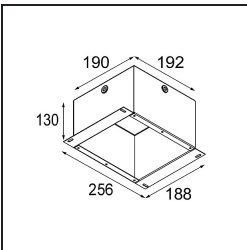

Accessoires d'Eclairage d'installation

- **10889830** Installation Housing 192x190x130