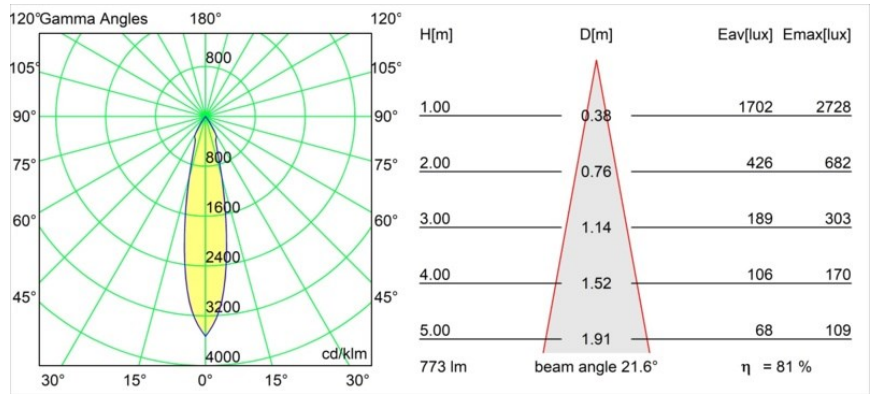

Distribution de Lumière & Schéma de Faisceau