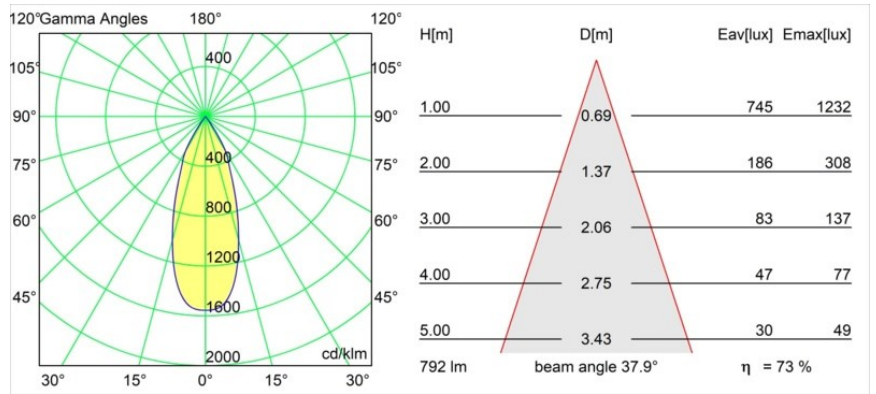

Lichtspreiding & Stralingsdiagram