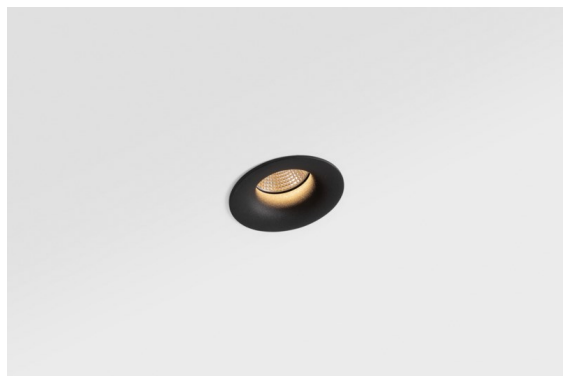

Datum
Klant
Project
Soort

Smart Cake Recessed 82 1x LED 4000K Flood DE Black Structure

Specificaties

Materiaal	12411332
Type Lichtbron	LED
LED type	BRIDGELUX V8G8
LED technologie	Led-COB
CRI	Min. 90
Kleurtemperatuur	4000K
Levensduur	L80B10 bij 50.000 Uur
Lamp inbegrepen	Ja
Aantal Lichtbronnen	1
Binning (SDCM)	2
Lichtrichting	Omlaag
Optisch	Reflector
Gemeten gradenbundel (°)	38,0
Ingangsspanning	Aandrijving Gelijkstroom Vereist
Elektriciteitsklasse	III
IP-klasse	20
Gloeidraadtest (°C)	960
Binnen/Buiten	Binnen
Toepassing	Plafond, Wand
Montage	Inbouw
Inbouwopening (mm)	ø70
Montagediepte (mm)	100,0
Verstelbaarheid	Not Applicable
Afstand tot Verlicht Voorwerp (m)	0,1
Primaire Kleur & Primaire Afwerking	Zwart, Structuur
Brutogewicht (g)	260,0
Stroom driver (mA)	350 500 700
Min. forward voltage (Vf)	13,2 13,7 14,2
Max. forward voltage (Vf)	15,0 15,4 16,0
Connected load (W)	5,0 7,2 10,6
Lumenoutput per lampunit (lm)	462 581 747
Efficiëntie (lm/W)	92 81 70
UGR	13 14 15
Opmerking	• 3500K op verzoek

De 3 originele ontwerpen, Smart Kup, Lotis en Cake, stelen nog steeds de harten van interieurontwerpers. Dat geldt trouwens voor de hele Smart familie. De toegankelijkheid en extreme veelzijdigheid van Smart passen bij nagenoeg elke opstelling. Combineer accentverlichting, op- en neerwaarts, vast of verstelbaar, een mozaïek van vormen, formaten, kleuren en montageopties, en creëer een speelse opstelling.

TM30 & CRI Diagrammen

Lichtspreiding & Stralingsdiagram

Decoratieve Accessoires

- 12500032** Mask Smart 82 1x Black Structure
- 12500009** Mask Smart 82 1x White Structure
- 12500046** Mask Smart 82 1x Gold Matt
- 12500015** Mask Smart 82 1x Champagne Brushed
- 12500014** Mask Smart 82 1x Bronze Brushed
- 12500043** Mask Smart 82 1x Black Brushed
- 12500016** Mask Smart 82 1x Silver Bronze Brushed