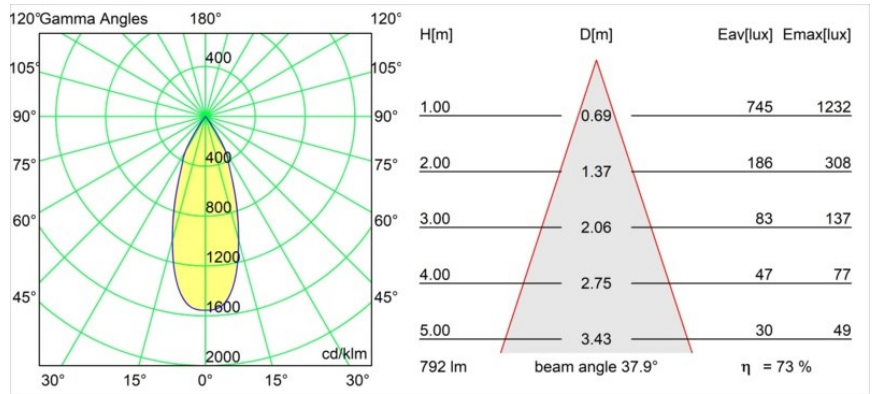

Light distribution & beam diagram