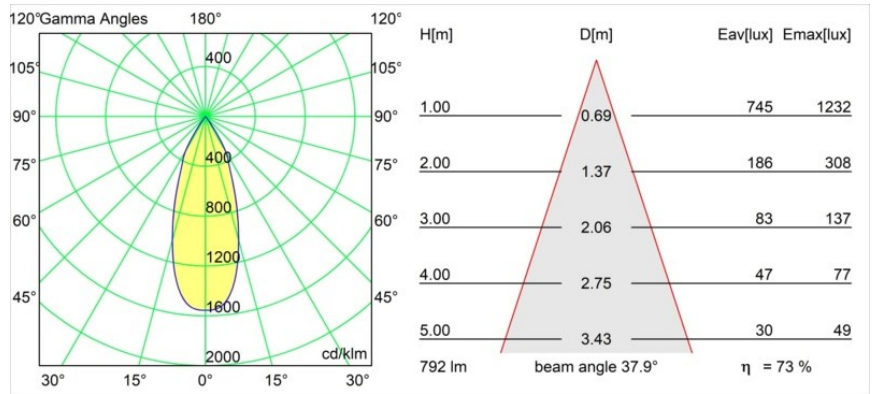

Distribution de Lumière & Schéma de Faisceau