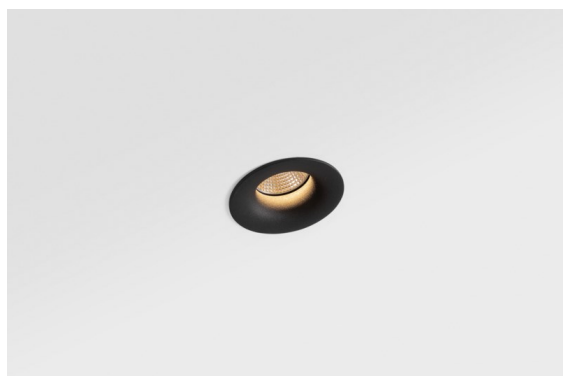

### Smart Cake Recessed 82 1x LED 4000K Flood DE Black Structure

#### Caractéristiques

Les 3 designs originaux, Smart Kup, Lotis et Cake, parviennent toujours à ravir les cœurs des designers d'intérieur. Et cela vaut pour la famille Smart entière. L'accessibilité et l'extrême polyvalence de Smart conviendront à n'en pas douter à toute création. Mélangez et associez l'éclairage d'ambiance, vers le haut et vers le bas, fixe ou réglable, une mosaïque de formes, de tailles, de couleurs et d'options de montage, et créez une installation fantaisiste.

Matériaux	12411332
Type de Source Lumineuse	LED
Type de LED	BRIDGELUX V8G8
Technologie LED	LED COB
CRI	Min. 90
Température de Couleur	4000K
Durée de Vie	L80B10 à 50 000 heures
Ampoule incluse	Oui
Nombre de Sources Lumineuses	1
Groupement (SDCM)	2
Direction de la Lumière	Bas
Optique	Réflecteur
Faisceau mesuré (°)	38,0
Tension d'Entrée	Driver à Courant Constant Requis
Classe Électrique	III
Indice de protection IP	20
Essai au fil incandescent (°C)	960
Intérieur/extérieur	Intérieur
Application	Plafond, Mur
Montage	Encastré
Taille de découpe (mm)	ø70
Profondeur de montage (mm)	100,0
Ajustabilité	Not Applicable
Distance avec l'Objet Éclairé (m)	0,1
Couleur Principale & Finition Principale	Noir, Structure
Poids brut (g)	260,0
Courant du driver (mA)	350      500      700
Min. forward voltage (Vf)	13,2      13,7      14,2
Max. forward voltage (Vf)	15,0      15,4      16,0
Connected load (W)	5,0      7,2      10,6
Flux lumineux par lampe (lm)	462      581      747
Efficacité (lm/W)	92      81      70
UGR	13      14      15