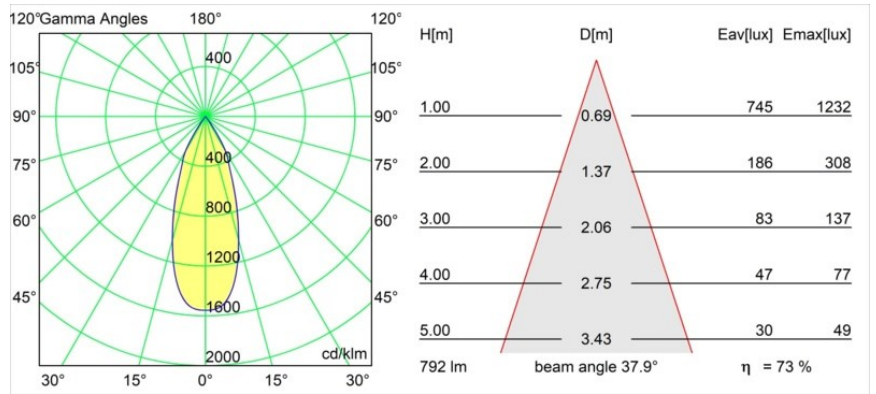

Datum
Kunde
Projekt
Art

*Smart Cake Recessed 82 1x LED 4000K Flood DE Black Structure*

**Spezifikationen**

Material	12411332
Typ der Lichtquelle	LED
LED Typ	BRIDGELUX V8G8
LED-Technologie	COB-LED
CRI	Min. 90
Farbtemperatur	4000K
Lebensdauer	L80 B10 bei 50.000 Stunden
Leuchtmittel enthalten	Ja
Anzahl Lichtquellen	1
Binning (SDCM)	2
Lichtrichtung	Abwärts
Optik	Reflektor
Gemessene Abstrahlwinkel (°)	38,0
Eingangsspannung	Konstantstrom-Treiber erforderlich
Schutzklasse	III
Schutzart	20
Glühdrahtprüfung (°C)	960
Innen/Außen	Innen
Anwendung	Decke, Wand
Montage	Einbau
Ausschnittgröße (mm)	ø70
Einbautiefe (mm)	100,0
Verstellbarkeit	Not Applicable
Abstand zum beleuchteten Objekt (m)	0,1
Primärfarbe & Primäres Finish	Schwarz, Strukturiert
Bruttogewicht (g)	260,0
Antriebsstrom (mA)	350      500      700
Min. forward voltage (Vf)	13,2      13,7      14,2
Max. forward voltage (Vf)	15,0      15,4      16,0
Connected load (W)	5,0      7,2      10,6
Lichtstrom pro Lampe (lm)	462      581      747
Effizienz (lm/W)	92      81      70
UGR	13      14      15
Bemerkung	• 3500K auf Anfrage

**TM30 & CRI Diagramm**

**Lichtverteilung und Lichtverteilungskurve**