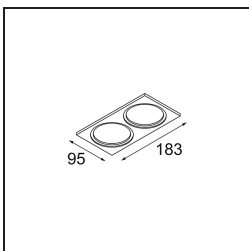

- **12500109** Mask Smart 82 2x White Structure
- **12500132** Mask Smart 82 2x Black Structure
- **12500146** Mask Smart 82 2x Gold Matt
- **12500114** Mask Smart 82 2x Bronze Brushed
- **12500116** Mask Smart 82 2x Silver Bronze Brushed
- **12500115** Mask Smart 82 2x Champagne Brushed
- **12500143** Mask Smart 82 2x Black Brushed