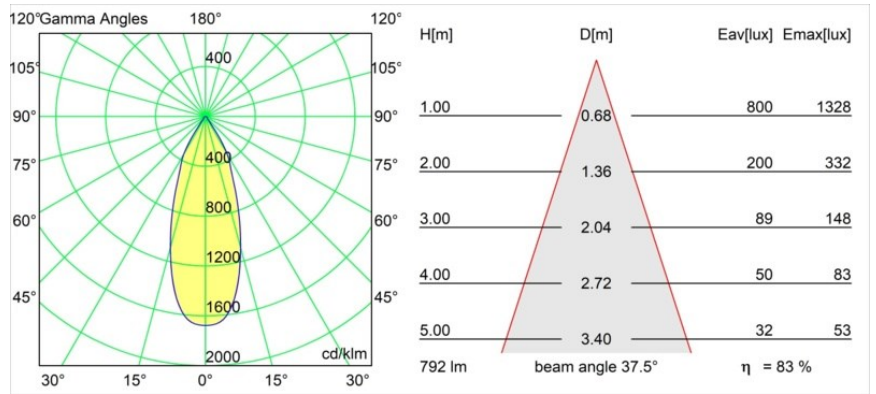

Lichtspreiding & Stralingsdiagram