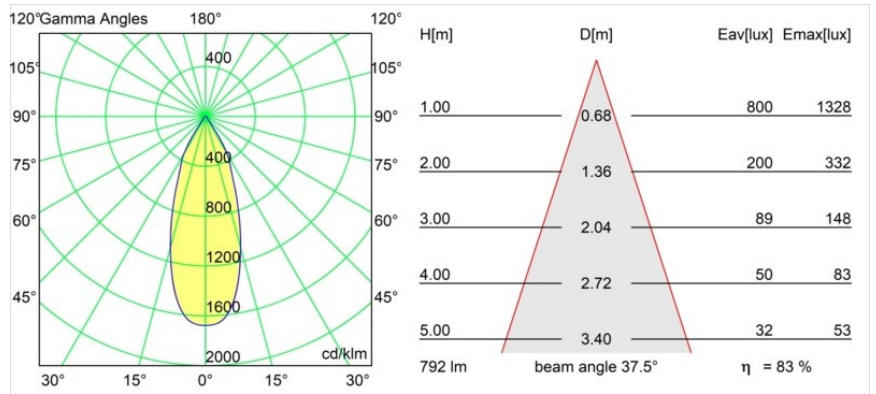

Light distribution & beam diagram