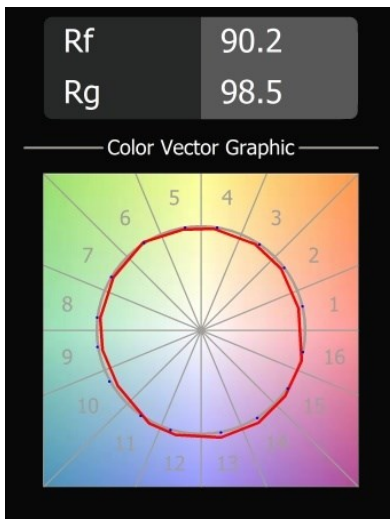

Smart Cake Recessed 82 1x LED 4000K Flood DE Gold Matt

Caractéristiques

Matériaux	12411346
Type de Source Lumineuse	LED
Type de LED	BRIDGELUX V8G8
Technologie LED	LED COB
CRI	Min. 90
Température de Couleur	4000K
Durée de Vie	L80B10 à 50 000 heures
Ampoule incluse	Oui
Nombre de Sources Lumineuses	1
Groupement (SDCM)	2
Direction de la Lumière	Bas
Optique	Réflecteur
Faisceau mesuré (°)	38,0
Tension d'Entrée	Driver à Courant Constant Requis
Classe Électrique	III
Indice de protection IP	20
Essai au fil incandescent (°C)	960
Intérieur/extérieur	Intérieur
Application	Plafond, Mur
Montage	Encastré
Taille de découpe (mm)	ø70
Profondeur de montage (mm)	100,0
Ajustabilité	Not Applicable
Distance avec l'Objet Éclairé (m)	0,1
Couleur Principale & Finition Principale	Or, Mat
Poids brut (g)	260,0
Courant du driver (mA)	350 500 700
Min. forward voltage (Vf)	13,2 13,7 14,2
Max. forward voltage (Vf)	15,0 15,4 16,0
Connected load (W)	5,0 7,2 10,6
Flux lumineux par lampe (lm)	523 658 845
Efficacité (lm/W)	105 91 80
UGR	17 18 19

Commentaire

- 3500K sur demande
-

TM30 & CRI diagrammes

Distribution de Lumière & Schéma de Faisceau

Accessoires d'Eclairage décoratives

- 12500032** Mask Smart 82 1x Black Structure
- 12500009** Mask Smart 82 1x White Structure
- 12500046** Mask Smart 82 1x Gold Matt
- 12500015** Mask Smart 82 1x Champagne Brushed
- 12500014** Mask Smart 82 1x Bronze Brushed
- 12500043** Mask Smart 82 1x Black Brushed
- 12500016** Mask Smart 82 1x Silver Bronze Brushed