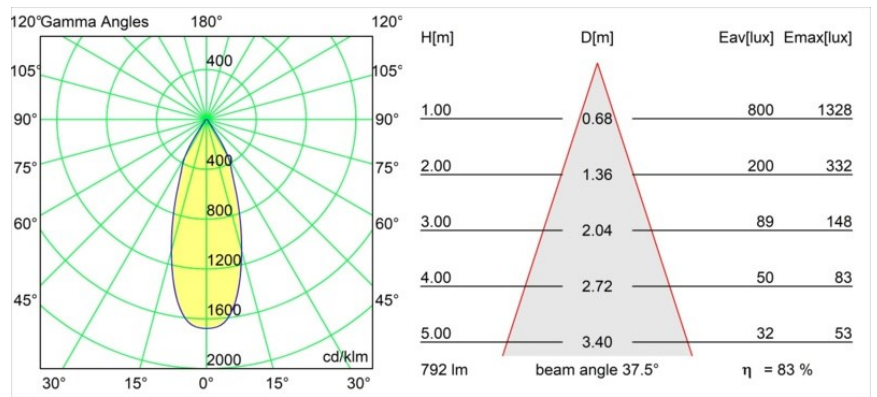

Distribution de Lumière & Schéma de Faisceau