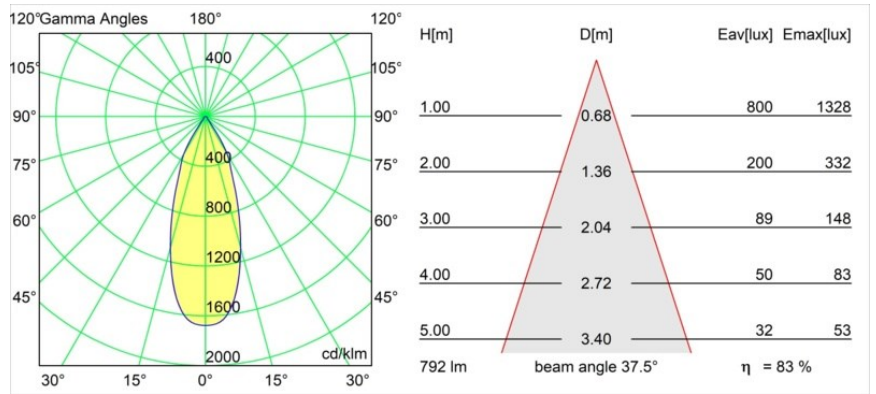

Lichtverteilung und Lichtverteilungskurve