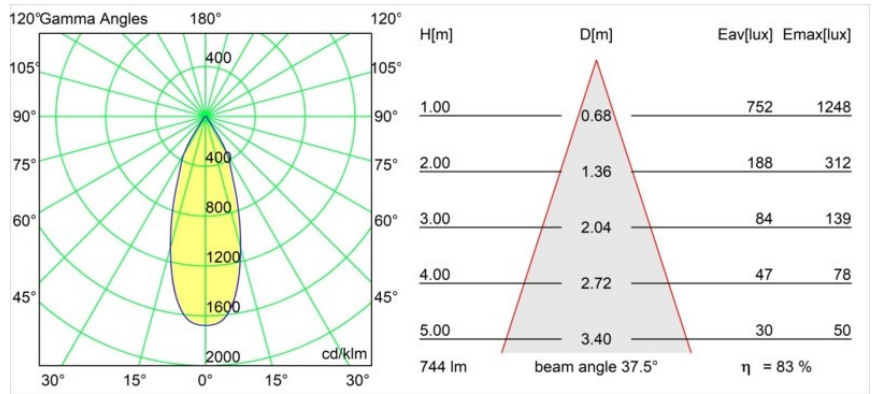

Lichtspreiding & Stralingsdiagram