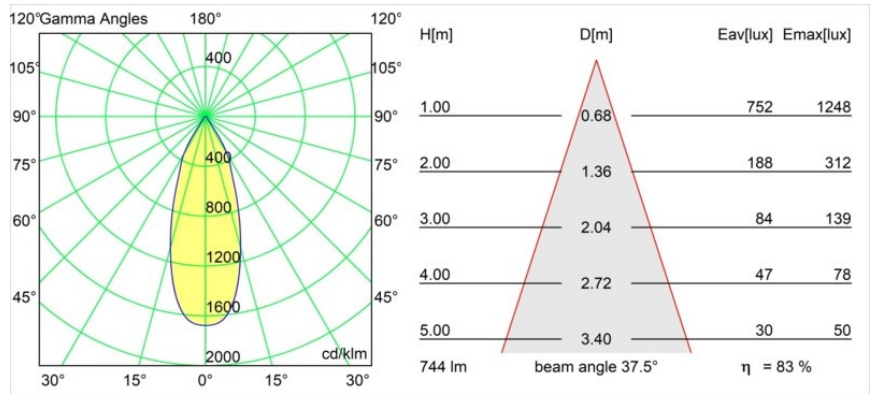

Light distribution & beam diagram