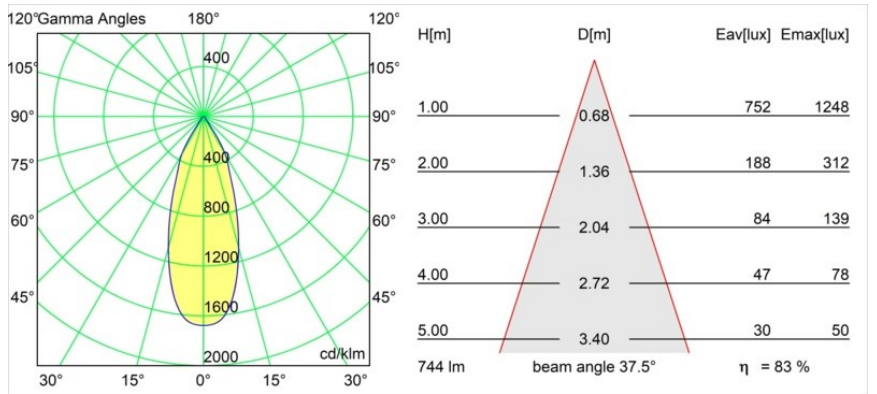

---

Commentaire

- 3500K sur demande
-

**TM30 & CRI diagrammes**

**Distribution de Lumière & Schéma de Faisceau**

**Accessoires d'Eclairage décoratives**

- 12500032** Mask Smart 82 1x Black Structure
- 12500009** Mask Smart 82 1x White Structure
- 12500046** Mask Smart 82 1x Gold Matt
- 12500015** Mask Smart 82 1x Champagne Brushed
- 12500014** Mask Smart 82 1x Bronze Brushed
- 12500043** Mask Smart 82 1x Black Brushed
- 12500016** Mask Smart 82 1x Silver Bronze Brushed