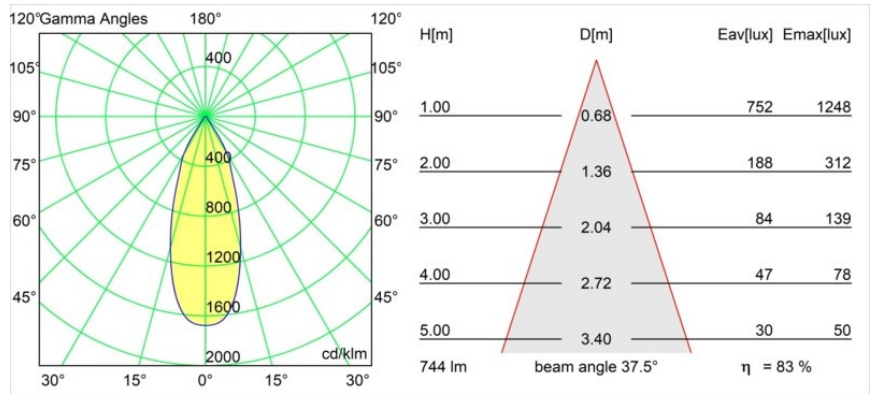

---

Índice de deslumbramiento	16	17	19
Remark	• 3500K bajo pedido		

---

**TM30 & CRI diagram**

**Light distribution & beam diagram**

**Accesorios Decorativo**

- 12500032** Mask Smart 82 1x Black Structure
- 12500009** Mask Smart 82 1x White Structure
- 12500046** Mask Smart 82 1x Gold Matt
- 12500015** Mask Smart 82 1x Champagne Brushed
- 12500014** Mask Smart 82 1x Bronze Brushed
- 12500043** Mask Smart 82 1x Black Brushed
- 12500016** Mask Smart 82 1x Silver Bronze Brushed