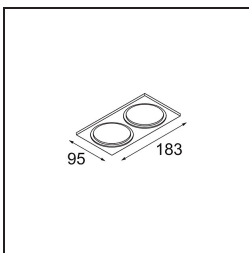

Spezifikationen

**TM30 & CRI Diagramm**

**Lichtverteilung und Lichtverteilungskurve**

Diagramm

**Dekorative Zubehör**

- 12500032** Mask Smart 82 1x Black Structure
- 12500009** Mask Smart 82 1x White Structure
- 12500046** Mask Smart 82 1x Gold Matt
- 12500015** Mask Smart 82 1x Champagne Brushed
- 12500014** Mask Smart 82 1x Bronze Brushed
- 12500043** Mask Smart 82 1x Black Brushed
- 12500016** Mask Smart 82 1x Silver Bronze Brushed