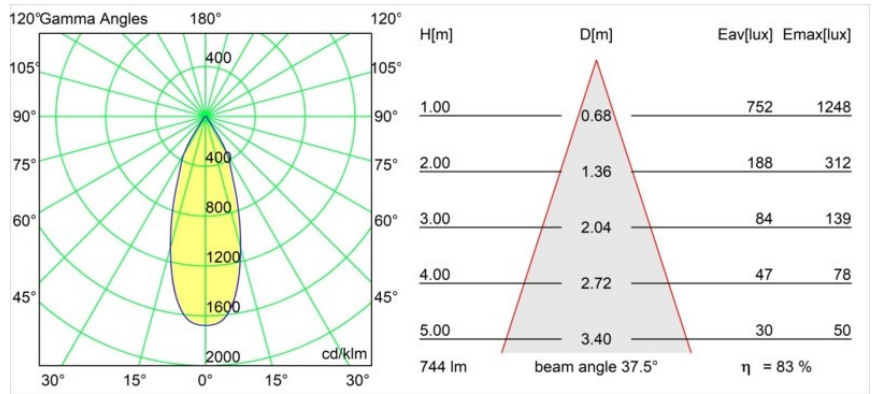

Lichtverteilung und Lichtverteilungskurve