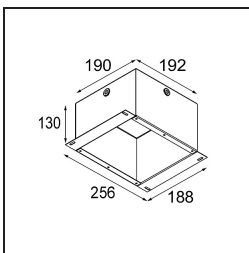

Montagezubehör

- **10889830** Installation Housing 192x190x130