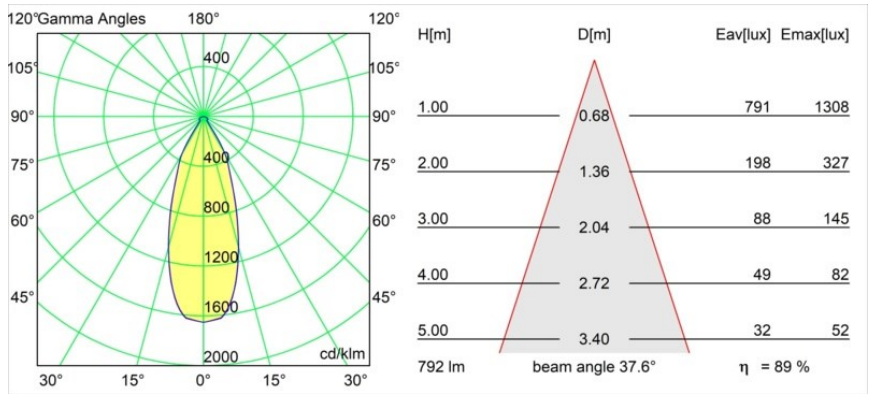

Light distribution & beam diagram