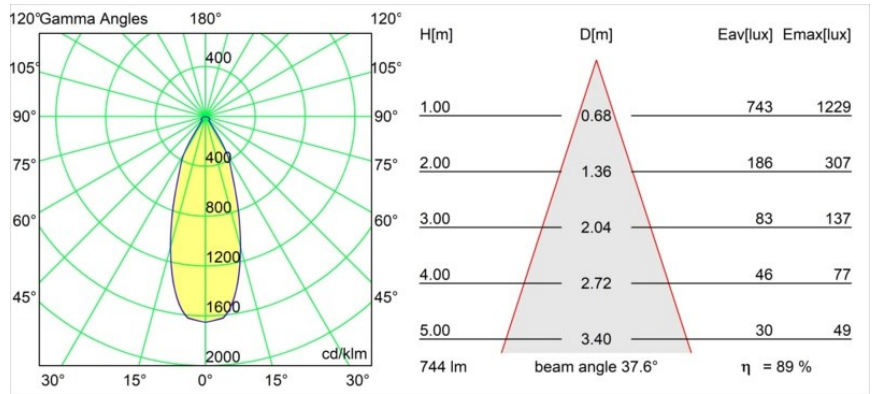

Lichtspreiding & Stralingsdiagram