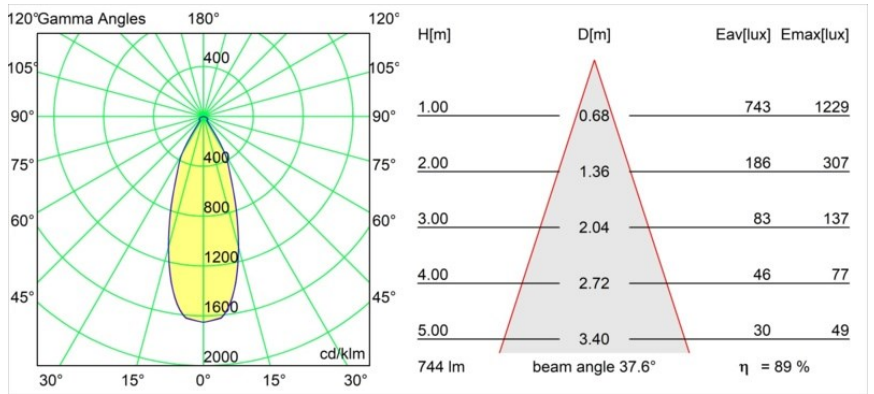

Distribution de Lumière & Schéma de Faisceau