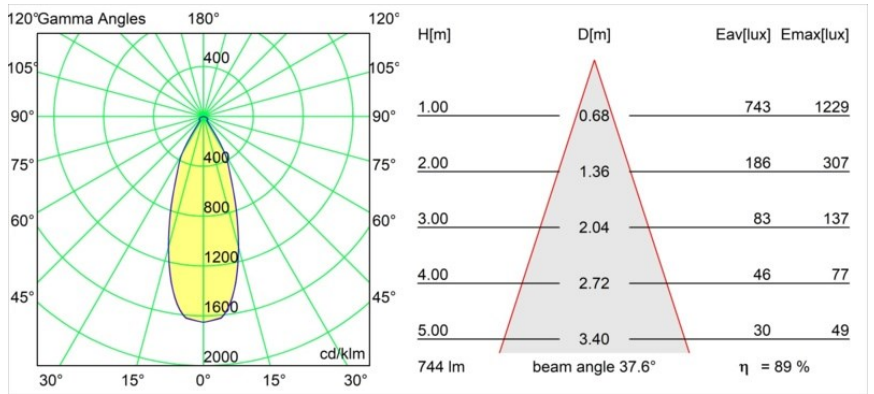

Light distribution & beam diagram