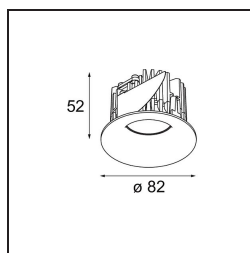

Date
Customer
Project
Type

*Smart Cake Recessed 82 1x LED 2700K Flood DE White Structure*

**Specifications**

Material	12411209
Tipo de fuente de luz	LED
Tipo de LED	BRIDGELUX V8G8
Tecnología LED	COB LED
CRI	Min. 90
Temperatura del color	2700K
Vida Útil	L80B10 @50.000 horas
Lámpara Incluida	Sí
Número de fuentes de luz	1
Binning (SDCM)	2
Dirección de la luz	Directo
Óptica	Reflector
Ángulo de Apertura medido (°)	38,0
Voltaje de entrada	Driver de corriente constante requerido
Clasificación eléctrica	III
Clasificación del IP	20
Clasificación de hilo incandescente (°C)	960
Interio/Exterior	Interior
Aplicación	Techo, Pared
Montaje	Empotrado
Tamaño de corte (mm)	ø70
Profundidad de montaje (mm)	100,0
Ajustabilidad	Not Applicable
Distancia al objeto iluminado (m)	0,1
Color principal & Acabado principal	Blanco, Estructura
Peso bruto (g)	260,0
Corriente de accionamiento (mA)	350      500      700
Min. forward voltage (Vf)	13,2      13,7      14,2
Max. forward voltage (Vf)	15,0      15,4      16,0
Connected load (W)	5,0      7,2      10,6
Flujo de Salida (lm)	494      663      852
Eficacia (lm/W)	99      92      80
Índice de deslumbramiento	21      22      24