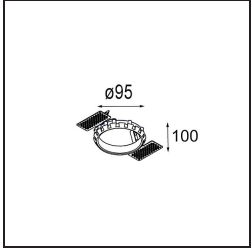

### Accesorios Instalación

- 10889830** Installation Housing 192x190x130

- 12290130** Plaster Kit 190X190 - 70 1x

**12291030** Plaster Kit 210x190 - 70 2x

**12500230** Ring Recessed 82 1x

Choose a required accessory