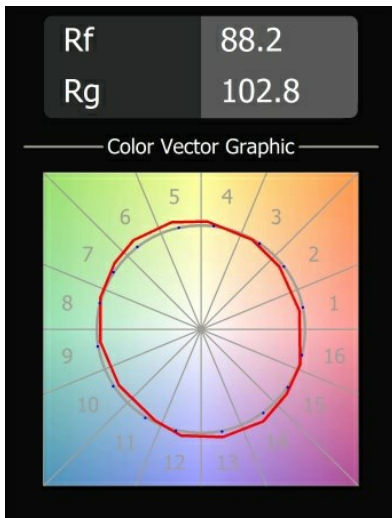

Date
Customer
Project
Type

*Smart Cake Recessed 82 1x LED 2700K Flood DE White Structure*

**Specifications**

Material	12411209
Tipo de fuente de luz	LED
Tipo de LED	BRIDGELUX V8G8
Tecnología LED	COB LED
CRI	Min. 90
Temperatura del color	2700K
Vida Útil	L80B10 @50.000 horas
Lámpara Incluida	Sí
Número de fuentes de luz	1
Binning (SDCM)	2
Dirección de la luz	Directo
Óptica	Reflector
Ángulo de Apertura medido (°)	38,0
Voltaje de entrada	Driver de corriente constante requerido
Clasificación eléctrica	III
Clasificación del IP	20
Clasificación de hilo incandescente (°C)	960
Interio/Exterior	Interior
Aplicación	Techo, Pared
Montaje	Empotrado
Tamaño de corte (mm)	ø70
Profundidad de montaje (mm)	100,0
Ajustabilidad	Not Applicable
Distancia al objeto iluminado (m)	0,1
Color principal & Acabado principal	Blanco, Estructura
Peso bruto (g)	260,0
Corriente de accionamiento (mA)	350      500      700
Min. forward voltage (Vf)	13,2      13,7      14,2
Max. forward voltage (Vf)	15,0      15,4      16,0
Connected load (W)	5,0      7,2      10,6
Flujo de Salida (lm)	494      663      852
Eficacia (lm/W)	99      92      80
Índice de deslumbramiento	21      22      24

---

Remark

- 3500K bajo pedido
-

**TM30 & CRI diagram**

**Light distribution & beam diagram**