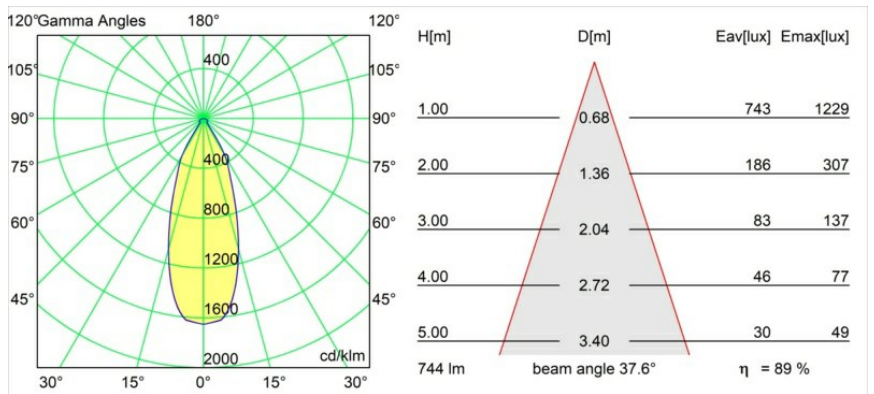

---

Remark

- 3500K bajo pedido
-

**TM30 & CRI diagram**

**Light distribution & beam diagram**