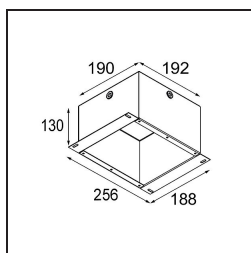

Accesorios Instalación

- **10889830** Installation Housing 192x190x130