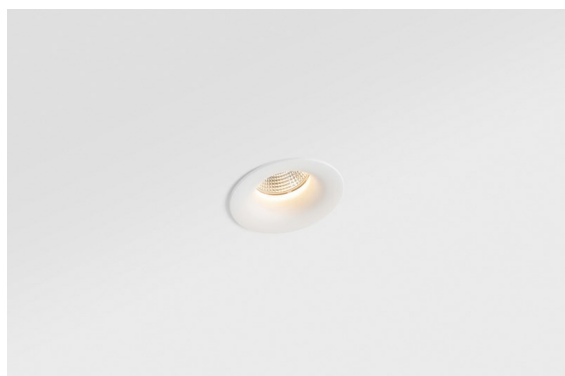

Date
Customer
Project
Type

*Smart Cake Recessed 82 1x LED 2700K Flood DE White Structure*

**Specifications**

Material	12411209
Tipo de fuente de luz	LED
Tipo de LED	BRIDGELUX V8G8
Tecnología LED	COB LED
CRI	Min. 90
Temperatura del color	2700K
Vida Útil	L80B10 @50.000 horas
Lámpara Incluida	Sí
Número de fuentes de luz	1
Binning (SDCM)	2
Dirección de la luz	Directo
Óptica	Reflector
Ángulo de Apertura medido (°)	38,0
Voltaje de entrada	Driver de corriente constante requerido
Clasificación eléctrica	III
Clasificación del IP	20
Clasificación de hilo incandescente (°C)	960
Interio/Exterior	Interior
Aplicación	Techo, Pared
Montaje	Empotrado
Tamaño de corte (mm)	ø70
Profundidad de montaje (mm)	100,0
Ajustabilidad	Not Applicable
Distancia al objeto iluminado (m)	0,1
Color principal & Acabado principal	Blanco, Estructura
Peso bruto (g)	260,0
Corriente de accionamiento (mA)	350      500      700
Min. forward voltage (Vf)	13,2      13,7      14,2
Max. forward voltage (Vf)	15,0      15,4      16,0
Connected load (W)	5,0      7,2      10,6
Flujo de Salida (lm)	494      663      852
Eficacia (lm/W)	99      92      80
Índice de deslumbramiento	21      22      24

Los 3 diseños originales (Smart Kup, Lotis y Cake) siguen robando los corazones de diseñadores de interiores. Y lo mismo puede decirse de toda la familia Smart. La accesibilidad y extrema versatilidad de Smart son indudablemente ideales para cualquier expresión. Combine a su gusto iluminación de resalte, focos uplight y downlight, luces fijas o ajustables, y una gran diversidad de formas, tamaños, colores y opciones montaje, y obtendrá una instalación muy atractiva.