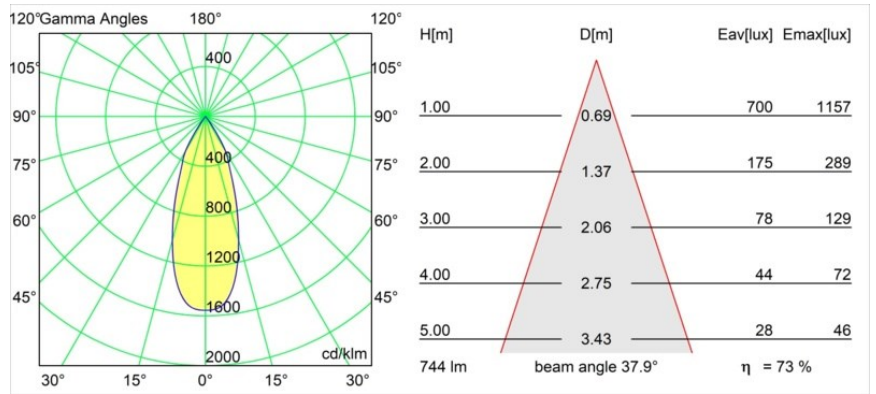

Lichtspreiding & Stralingsdiagram