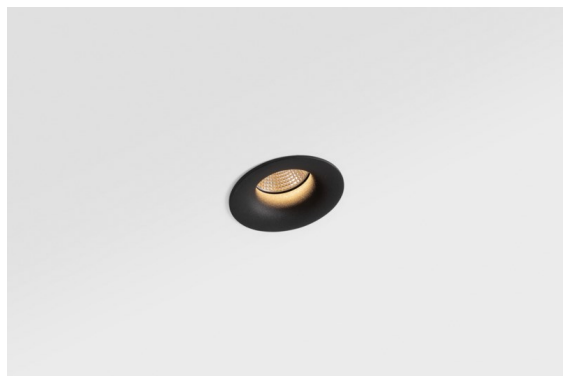

Datum
Klant
Project
Soort

Smart Cake Recessed 82 1x LED 2700K Flood DE Black Structure

Specificaties

Materiaal	12411232
Type Lichtbron	LED
LED type	BRIDGELUX V8G8
LED technologie	Led-COB
CRI	Min. 90
Kleurtemperatuur	2700K
Levensduur	L80B10 bij 50.000 Uur
Lamp inbegrepen	Ja
Aantal Lichtbronnen	1
Binning (SDCM)	2
Lichtrichting	Omlaag
Optisch	Reflector
Gemeten gradenbundel (°)	38,0
Ingangsspanning	Aandrijving Gelijkstroom Vereist
Elektriciteitsklasse	III
IP-klasse	20
Gloedraadtest (°C)	960
Binnen/Buiten	Binnen
Toepassing	Plafond, Wand
Montage	Inbouw
Inbouwopening (mm)	ø70
Montagediepte (mm)	100,0
Verstelbaarheid	Not Applicable
Afstand tot Verlicht Voorwerp (m)	0,1
Primaire Kleur & Primaire Afwerking	Zwart, Structuur
Brutogewicht (g)	260,0
Stroom driver (mA)	350 500 700
Min. forward voltage (Vf)	13,2 13,7 14,2
Max. forward voltage (Vf)	15,0 15,4 16,0
Connected load (W)	5,0 7,2 10,6
Lumenoutput per lampunit (lm)	407 546 702
Efficiëntie (lm/W)	81 76 66
UGR	12 13 15
Opmerking	• 3500K op verzoek

De 3 originele ontwerpen, Smart Kup, Lotis en Cake, stelen nog steeds de harten van interieurontwerpers. Dat geldt trouwens voor de hele Smart familie. De toegankelijkheid en extreme veelzijdigheid van Smart passen bij nagenoeg elke opstelling. Combineer accentverlichting, op- en neerwaarts, vast of verstelbaar, een mozaïek van vormen, formaten, kleuren en montageopties, en creëer een speelse opstelling.

TM30 & CRI Diagrammen

Lichtspreiding & Stralingsdiagram

Diagrammen

Decoratieve Accessoires

- 12500032** Mask Smart 82 1x Black Structure
- 12500009** Mask Smart 82 1x White Structure
- 12500046** Mask Smart 82 1x Gold Matt
- 12500015** Mask Smart 82 1x Champagne Brushed
- 12500014** Mask Smart 82 1x Bronze Brushed
- 12500043** Mask Smart 82 1x Black Brushed
- 12500016** Mask Smart 82 1x Silver Bronze Brushed