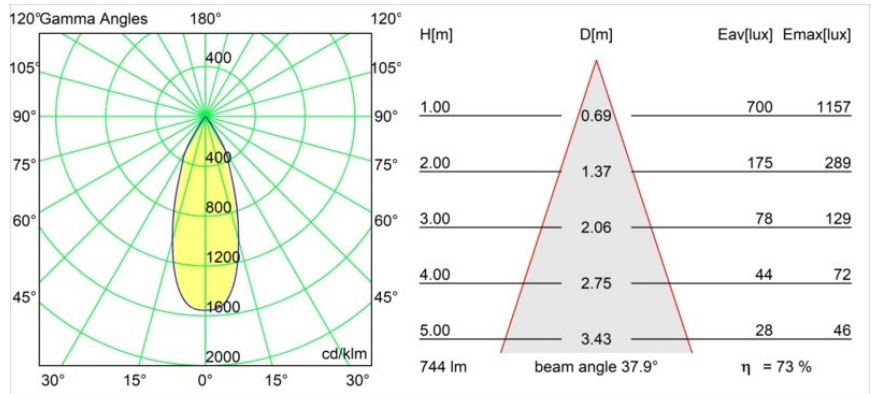

Distribution de Lumière & Schéma de Faisceau