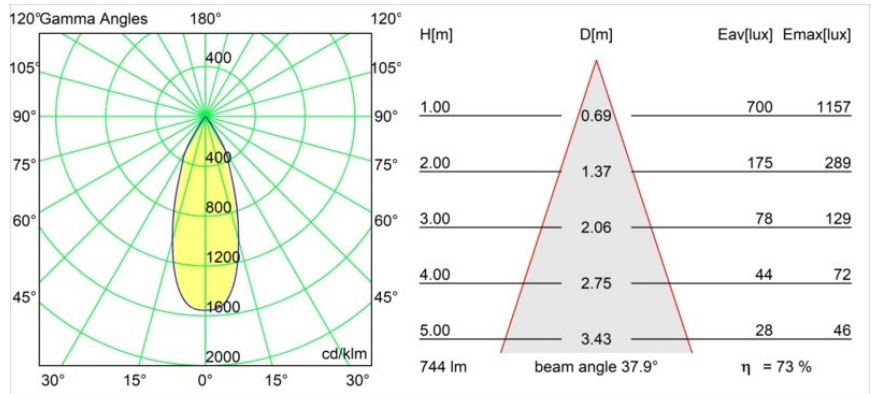

Light distribution & beam diagram