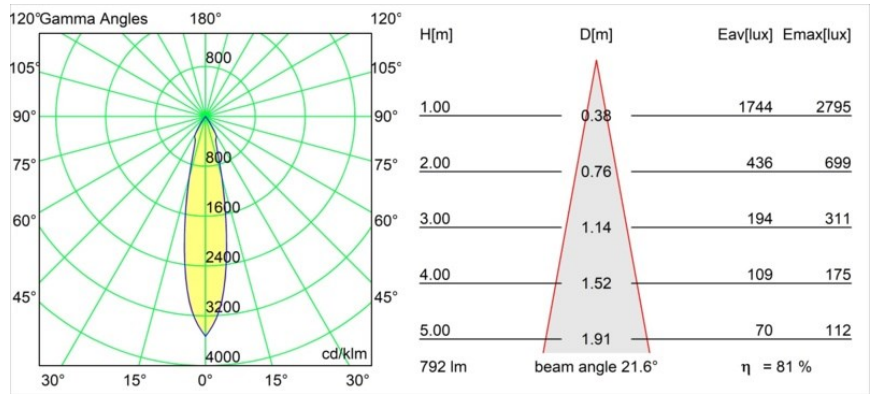

Distribution de Lumière & Schéma de Faisceau