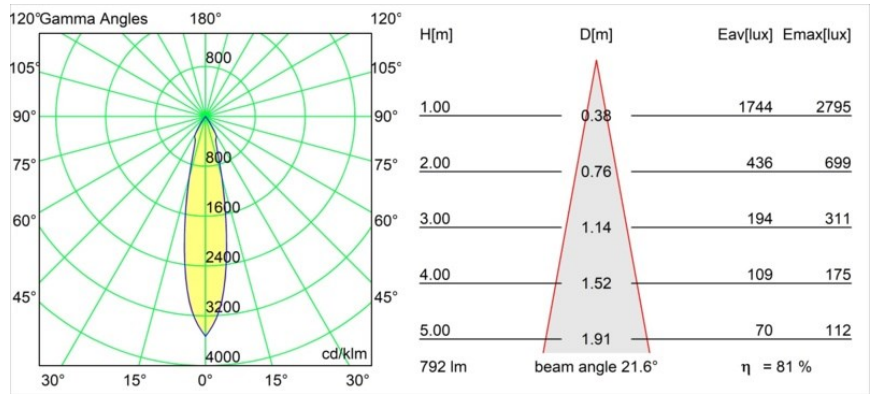

Light distribution & beam diagram