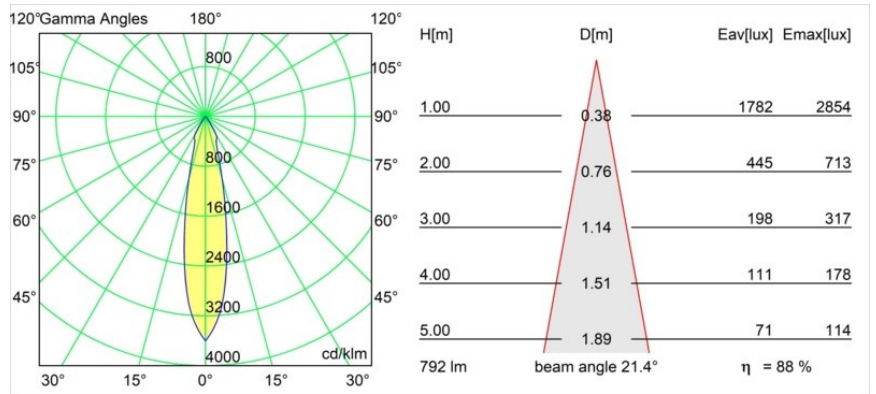

Distribution de Lumière & Schéma de Faisceau