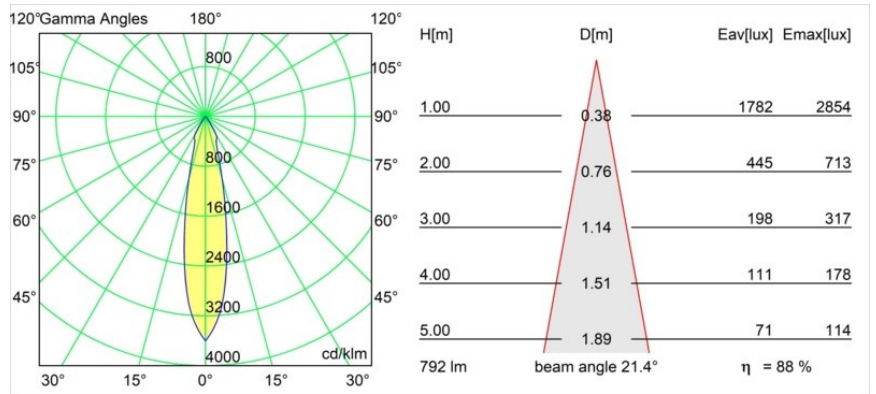

Light distribution & beam diagram