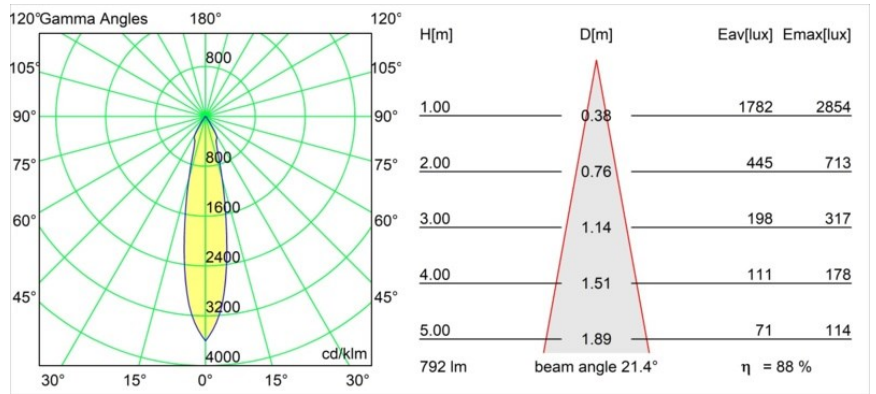

Lichtverteilung und Lichtverteilungskurve