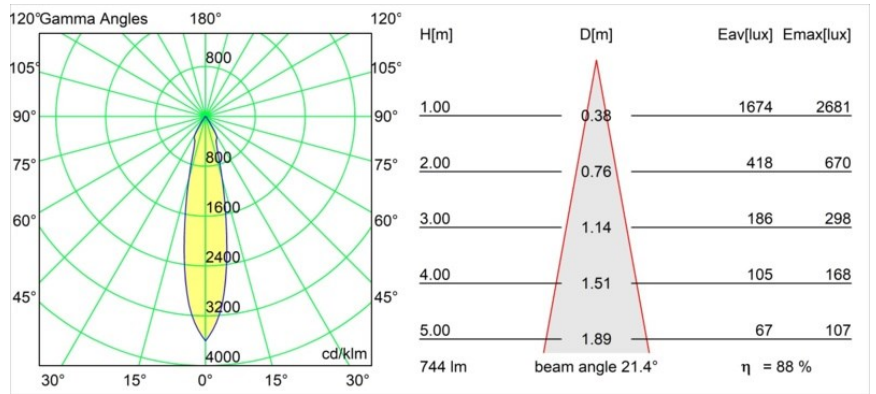

Lichtspreiding & Stralingsdiagram