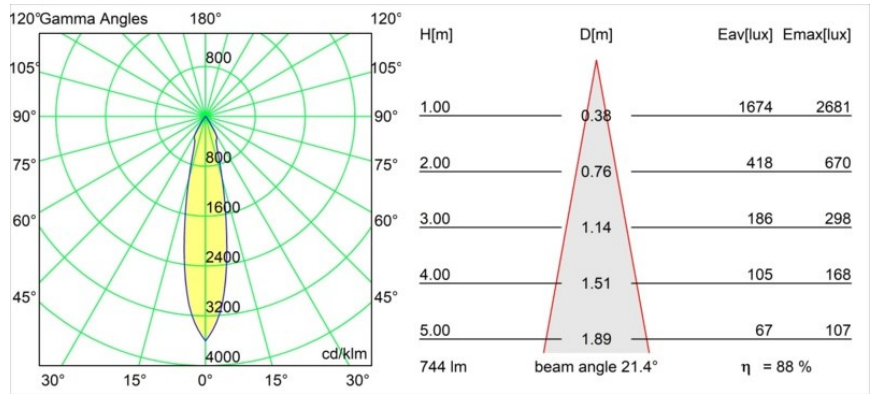

Distribution de Lumière & Schéma de Faisceau