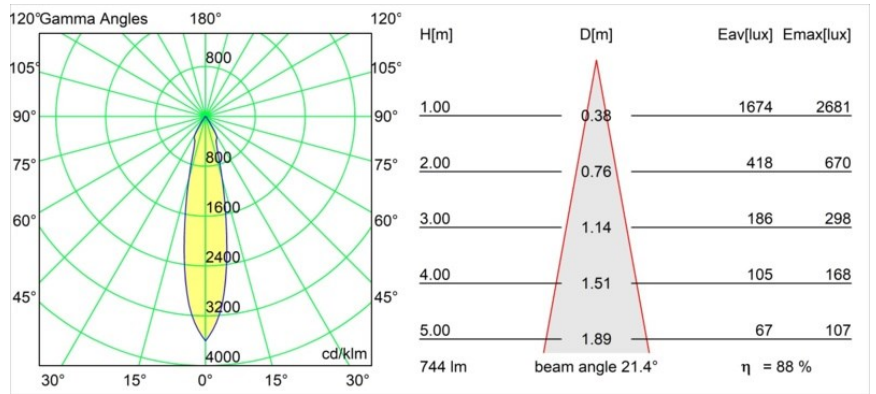

Light distribution & beam diagram