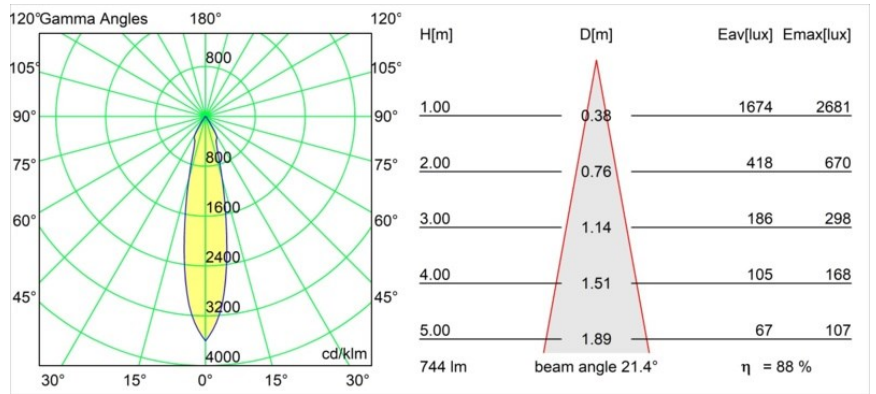

Lichtverteilung und Lichtverteilungskurve