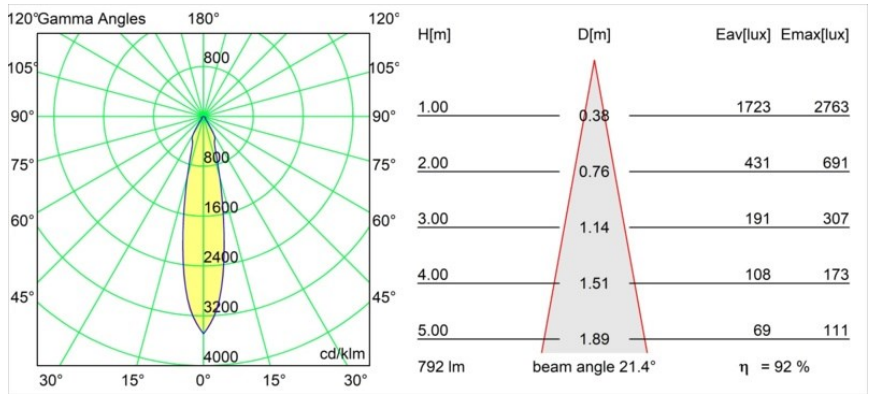

Light distribution & beam diagram