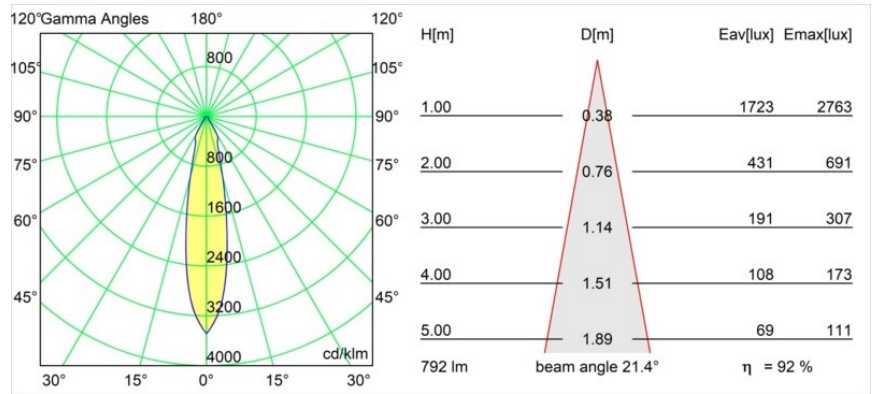

Distribution de Lumière & Schéma de Faisceau