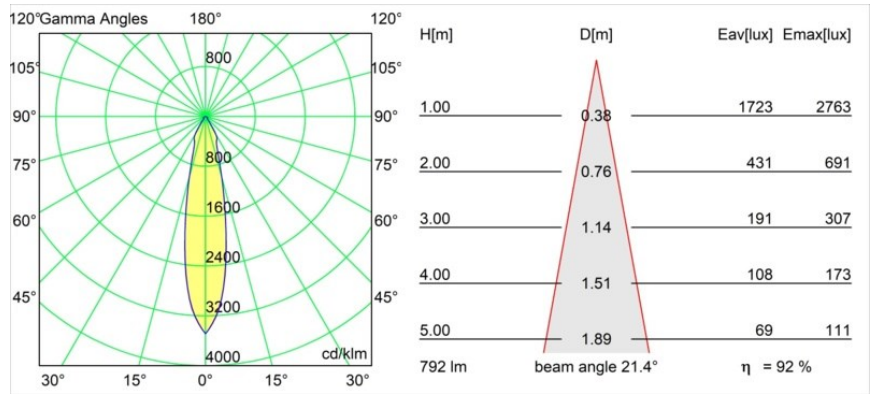

Light distribution & beam diagram