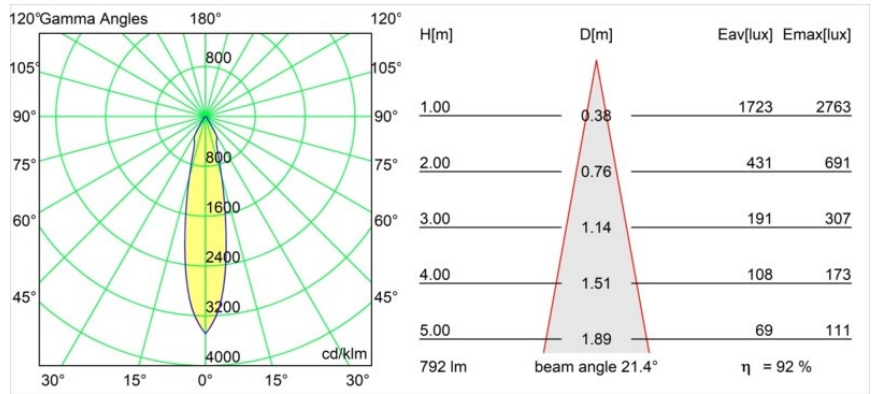

Lichtverteilung und Lichtverteilungskurve