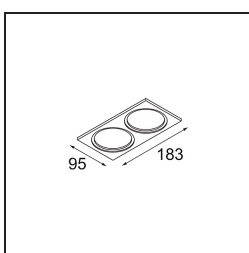

Datum
Kunde
Projekt
Art

Smart Cake Recessed 82 1x LED 4000K Medium DE White Structure

Spezifikationen

Material	12411109
Typ der Lichtquelle	LED
LED Typ	BRIDGELUX V8G8
LED-Technologie	COB-LED
CRI	Min. 90
Farbtemperatur	4000K
Lebensdauer	L80 B10 bei 50.000 Stunden
Leuchtmittel enthalten	Ja
Anzahl Lichtquellen	1
Binning (SDCM)	2
Lichtrichtung	Abwärts
Optik	Reflektor
Gemessene Abstrahlwinkel (°)	21,0
Eingangsspannung	Konstantstrom-Treiber erforderlich
Schutzklasse	III
Schutzart	20
Glühdrahtprüfung (°C)	960
Innen/Außen	Innen
Anwendung	Decke, Wand
Montage	Einbau
Ausschnittgröße (mm)	ø70
Einbautiefe (mm)	100,0
Verstellbarkeit	Not Applicable
Abstand zum beleuchteten Objekt (m)	0,1
Primärfarbe & Primäres Finish	Weiß, Strukturiert
Bruttogewicht (g)	260,0
Antriebsstrom (mA)	350 500 700
Min. forward voltage (Vf)	13,2 13,7 14,2
Max. forward voltage (Vf)	15,0 15,4 16,0
Connected load (W)	5,0 7,2 10,6
Lichtstrom pro Lampe (lm)	583 733 943
Effizienz (lm/W)	117 102 89
UGR	21 22 23
Bemerkung	• 3500K auf Anfrage

TM30 & CRI Diagramm

Lichtverteilung und Lichtverteilungskurve

Diagramm

Dekorative Zubehör

- 12500032** Mask Smart 82 1x Black Structure
- 12500009** Mask Smart 82 1x White Structure
- 12500046** Mask Smart 82 1x Gold Matt
- 12500015** Mask Smart 82 1x Champagne Brushed
- 12500014** Mask Smart 82 1x Bronze Brushed
- 12500043** Mask Smart 82 1x Black Brushed
- 12500016** Mask Smart 82 1x Silver Bronze Brushed