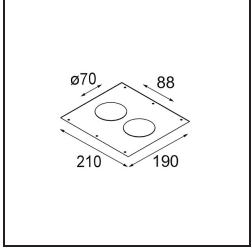

12291030 Plaster Kit 210x190 - 70 2x